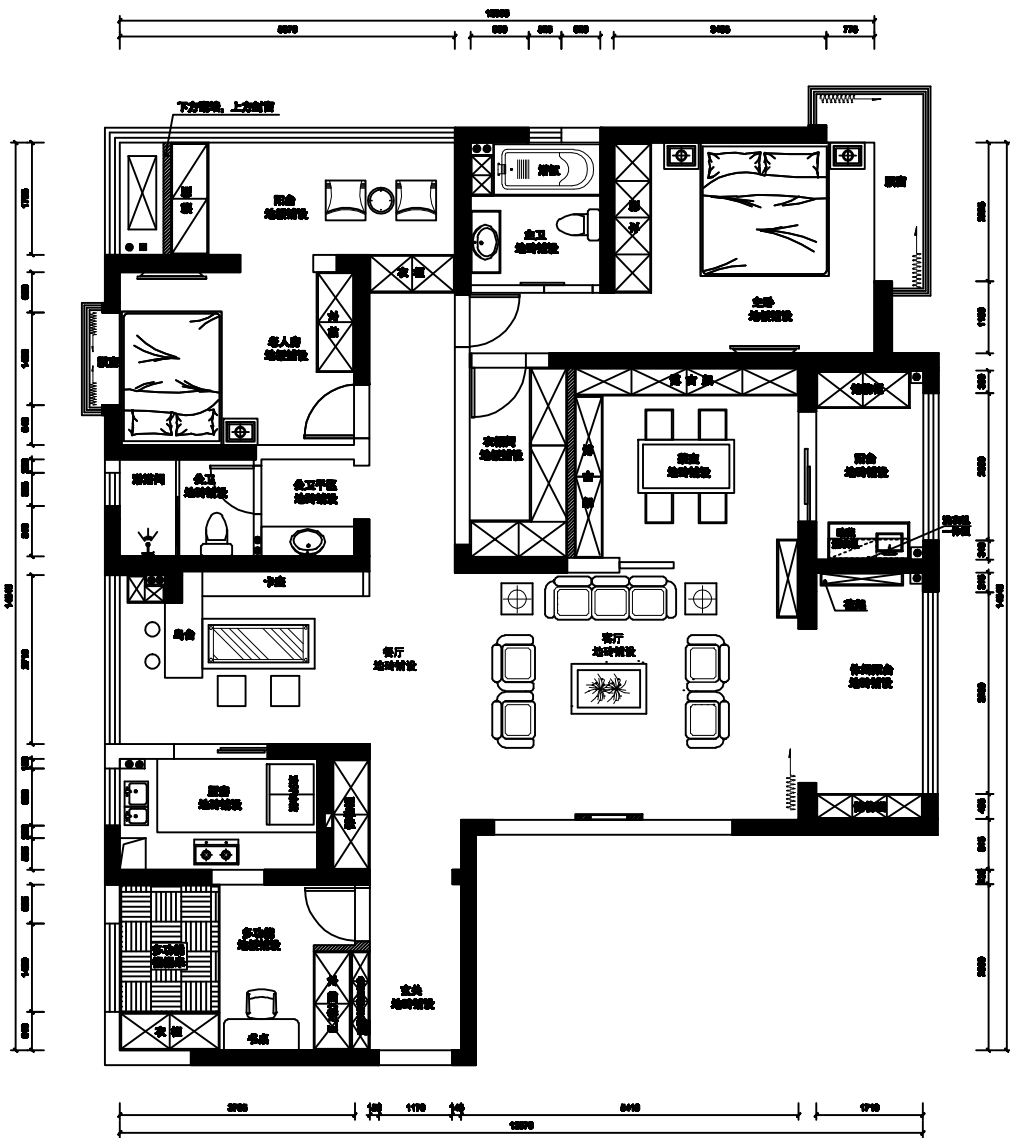

由 Autodesk 教育版产品制作

注：此图纸仅供设计参考，如遇现场特殊情况，请联系现场负责人及设计师。

江苏省南京市
huayuehuangshi | huayuehuangshi | huayuehuangshi
华佑装饰设计有限责任公司
huayuehuangshi | huayuehuangshi | huayuehuangshi
地址：南京市江东北路与龙蟠门大街交
汇处江东北路400号
ADDRESS:
电话：025-88607777
传真：

CONTRACT	施工单位 华佑装饰设计工程有限公司
ADDRESS	工程地点 龙河路2-1-1001 (有电梯)
DRAWING TITLE	图纸名称
SCALE	比例
NUMBER	页码数字
DATE	日期
DESIGNED BY	设计 余倩
DRAWN BY	绘图 张尚峰
CHECKED BY	审核
DRAWING NO.	图纸编号

REMARK 备注
本文件仅供设计参考，如遇现场特殊情况，请联系现场负责人及设计师。
所有尺寸均以实际尺寸为准，如有与现场不符，请与设计人员沟通。
本图仅供参考，不作为法律依据。如有侵权，请联系删除。