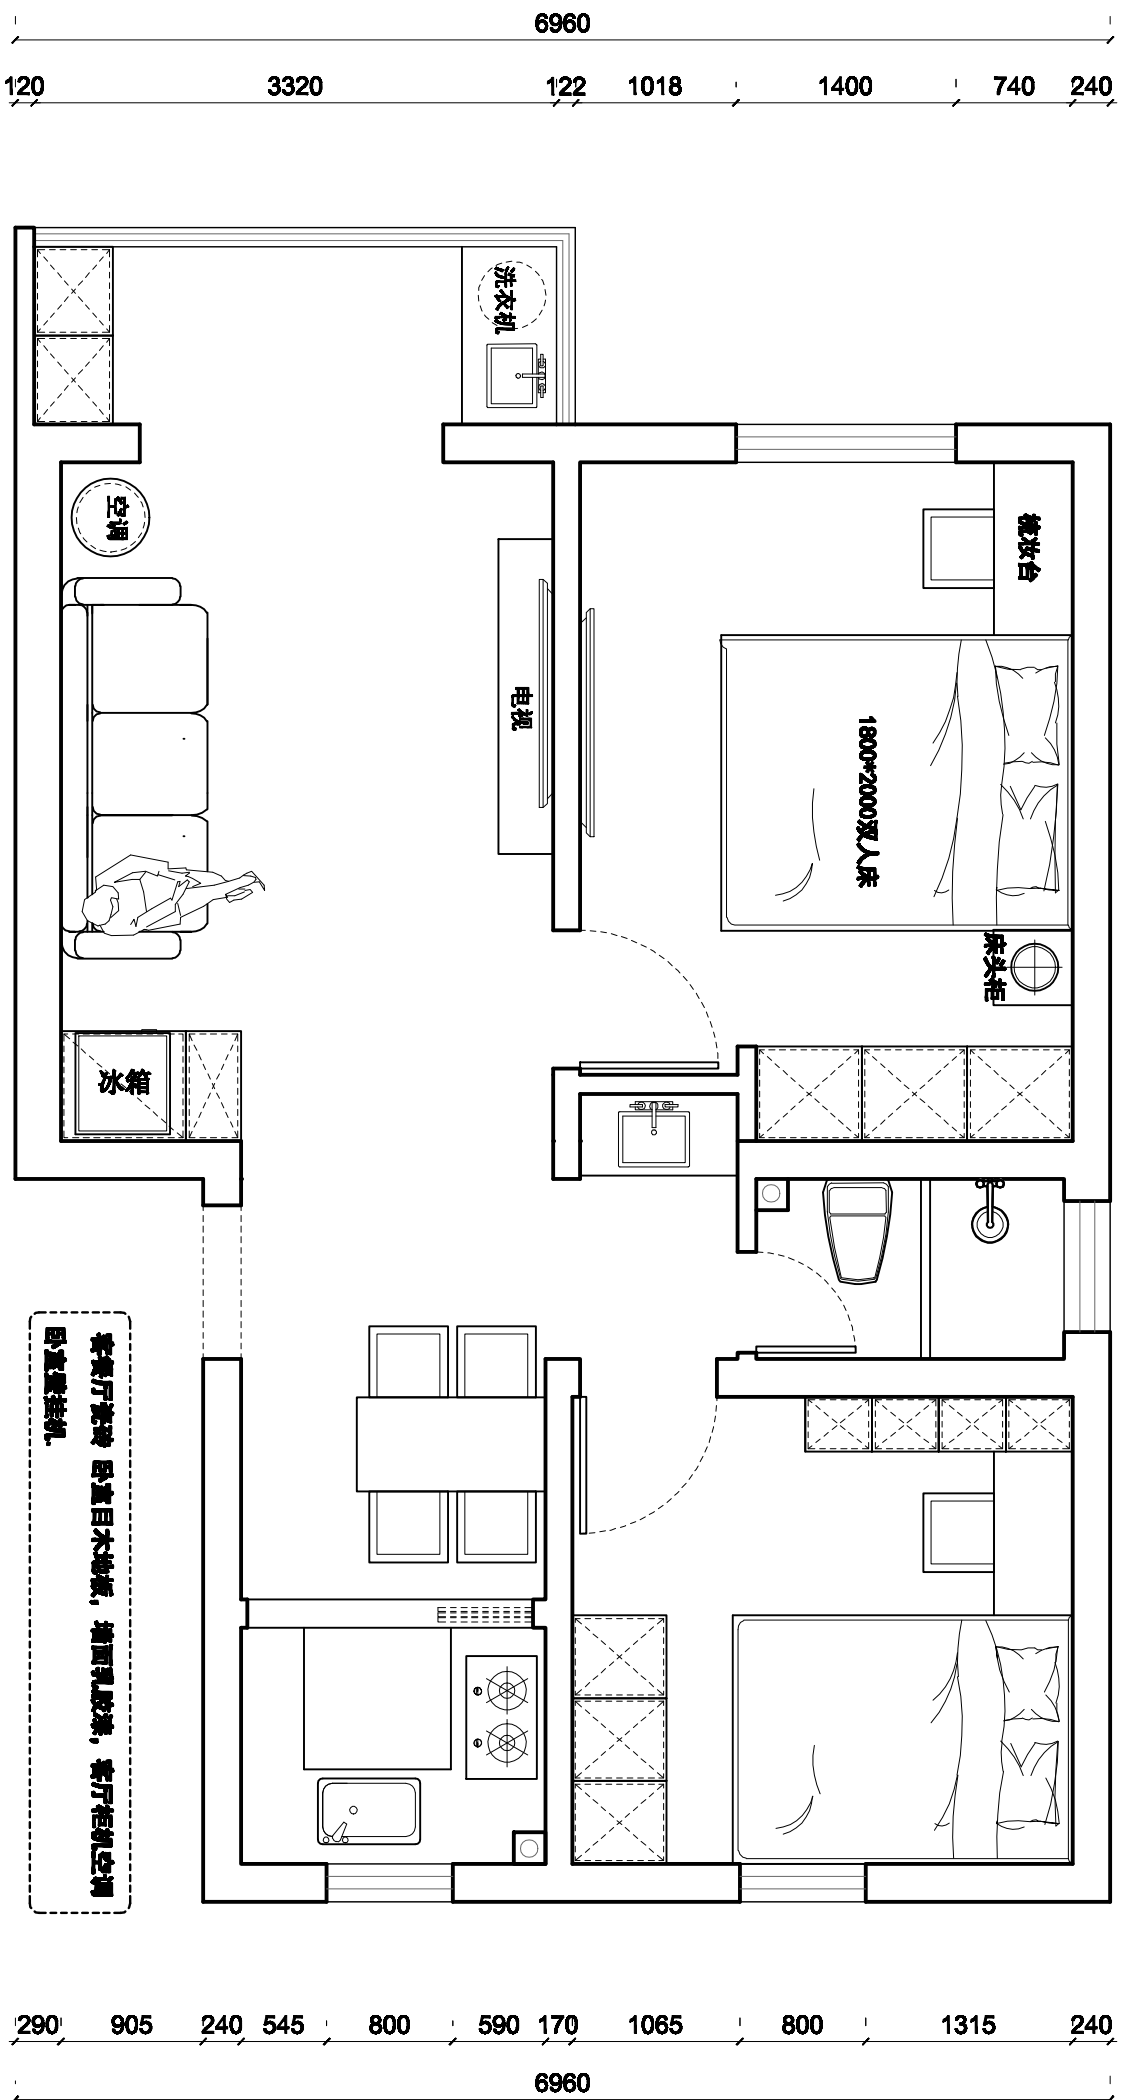

120 1130 240 4315 10640 380 835 170 2970 240

江苏省南京市
 Jiangsu Nanjing
 华佑装饰家装设计有限责任公司
 huayouchuangshi jianzhuangshejijiyuanzongongsi
 地址: 南京市建邺区中泰国际广场05幢

ADDRESS:
 电话:
 传真:

CONSTRUCT
 华佑装饰工程有限公司
 施工单位
 ADDRESS
 建邺区梅花里12栋401室(无电梯)
 工程地点

DRAWING TITLE
 原始结构图
 图纸内容
 SCALE
 1:50
 比例

OWNER
 业主签字

DATE
 日期

DESIGNED BY
 丁晴
 设计

DRAWN BY
 丁晴
 绘图

CHECKED BY
 审核

DRAWING NO
 图纸编号

REMARK
 备注
 本公司依法保留追究未经授权之抄袭、复制、更改本图内容之权利。
 请读取本图标注之尺寸, 切勿将尺量度图样。
 此图应与相应标准图及规范一起阅读。
 未经设计师同意, 严禁修改图纸。